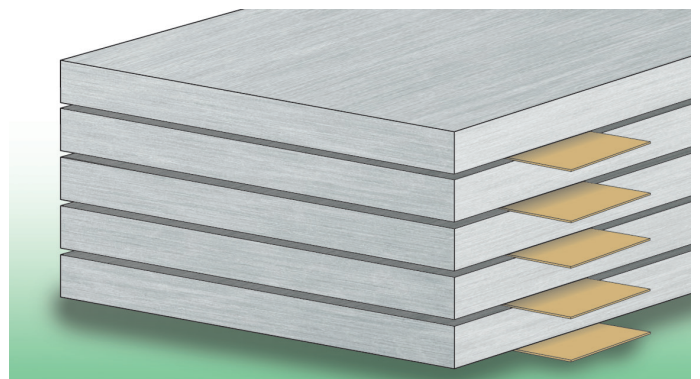

TRANSPORT PACKAGING SOLUTIONS

Flatboard

Sépare et protège

- 100 % carton
- Pour la protection
- Pour séparer des produits
- Léger et résistant
- Alternative écologique

L'emballage pour le développement durable est votre contribution pour l'environnement

QUALITÉS

- Bio/kraft 100 % recyclable
- Qualité Kraft HS résistante à l'humidité

Les Flatboard peuvent être proposés en écru ou en blanc

Nous solliciter pour plus d'informations

DIMENSIONS

Qualité	Bords	Largeur mm	Épaisseur mm	Longueur
HS	ouverts	30, 40, 50, 60, 70, 100, 120	1-8	50 - 3000
BIO	fermés	90, 120, 135, 150, 155, 180, 300	2-8	500 - 6000

En raison de sa solidité, ses dimensions et ses qualités, le flatboard est un produit aux possibilités infinies. Applications connues

- Protection des bobines d'acier (cerclage et corrosion)
- Entretoise entre des surfaces fragiles
- Compartiment pour les colis
- Protection des parois et des planchers dans les containers ou les wagons
- Séparation des profilés aluminium pendant le cycle de production
- Fixation de couverture plastique « coverfix »
- Renforcement des emballages

En utilisant les Flatboards entre des surfaces très délicates vous évitez toutes rayures.

Protected design RCD 000449582-0001

Les parois et les planchers irréguliers des containers et des wagons peuvent causer des avaries sur les marchandises transportées. Cela peut être évité en utilisant les Flatboard comme protection sur les côtés et sur les planchers.