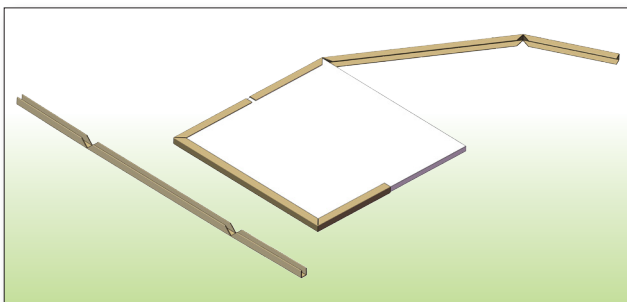

Gains

- De stockage
- De coût matière
- De coût de recyclage
- De coût de transport

Eltete TPM Ltd (Transport Packaging Materials) est un transformateur international de carton certifié ISO, fournisseur d'emballage de transport 100 % recyclable. Avec sa division engineering nous pouvons réagir rapidement aux demandes de nos clients.

Avec notre expérience depuis 1974, nous sommes des experts pour les besoins actuels du marché. Grâce à notre réseau commercial, nous pouvons offrir des solutions d'emballage en carton compact, innovantes et de haute qualité dans plus de 60 pays. Avec nos 19 sites de production dans 15 pays nous sommes proches de nos clients.

Eltete TPM est un des leaders mondial dans la production de cornières et de solutions d'emballage écologiques.

Siège social

Eltete TPM Ltd
P.O.Box 94
FIN-07901
Loviisa, FINLAND
Tel. +358 (0)19 510 31
Fax. +358 (0)19 510 3200
E-mail: info1@eltete.com
Internet: www.eltete.com