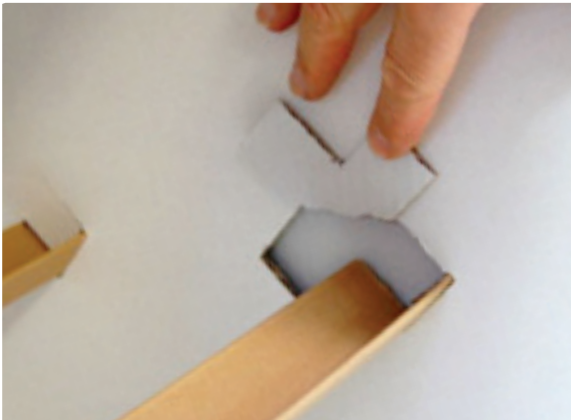

Une PLV mono matériau

Dimensions

Largeur: 30x30 à 45x45mm
Épaisseur: 3 à 4 mm
Longueur: suivant vos besoins

Approprié pour charge légère et lourde.

Le Display Profile est un produit réalisé à partir de carton compact laminé de très haute qualité, disponible dans différentes dimensions et résistances, en réponse à vos besoins.