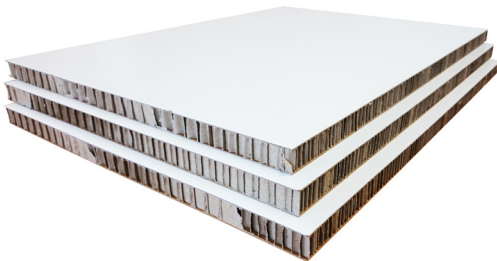

Display Profile

Une PLV mono matériau

- 100% recyclable
- Stabilité durant le transport
- Matériau très résistant
- Meilleure image environnementale de votre société
- Economie du coût des matériaux et du recyclage
- Adaptable à vos besoins et personnalisable

Approprié pour charge légère et lourde.

Le Display Profile est un produit réalisé à partir de carton compact laminé de très haute qualité, disponible dans différentes dimensions et résistances, en réponse à vos besoins.

Complétez votre PLV mono matériau 100% recyclable avec les produits de la gamme Eltete:

Le PallRun® une alternative parfaite en tant que substitut à la palette bois.

Les cornières peuvent être utilisées pour renforcer la structure de votre PLV.

Plaque en cannelure inversée offrant une excellente planéité et une très grande rigidité. Possibilité d'impression, transformation, large gamme d'épaisseurs et de dimensions.

Eltete TPM Ltd (Transport Packaging Materials) est un transformateur international de carton certifié ISO, fournisseur d'emballage de transport 100% recyclable. Avec sa division engineering nous pouvons réagir rapidement aux demandes de nos clients.