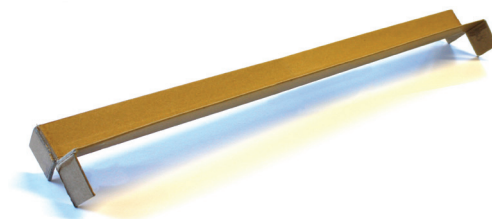

Display Profile

Une PLV mono matériau

- 100% recyclable
- Stabilité durant le transport
- Matériau très résistant
- Meilleure image environnementale de votre société
- Economie du coût des matériaux et du recyclage
- Adaptable à vos besoins et personnalisable

Approprié pour charge légère et lourde.

Le Display Profile est un produit réalisé à partir de carton compact laminé de très haute qualité, disponible dans différentes dimensions et résistances, en réponse à vos besoins.

Complétez votre PLV mono matériau 100% recyclable avec les produits de la gamme Eltete:

Le PallRun® une alternative parfaite en tant que substitut à la palette bois.

Les cornières peuvent être utilisées pour renforcer la structure de votre PLV.

Plaque en cannelure inversée offrant une excellente planéité et une très grande rigidité. Possibilité d'impression, transformation, large gamme d'épaisseurs et de dimensions.

Eltete TPM Ltd (Transport Packaging Materials) est un transformateur international de carton certifié ISO, fournisseur d'emballage de transport 100% recyclable. Avec sa division engineering nous pouvons réagir rapidement aux demandes de nos clients.